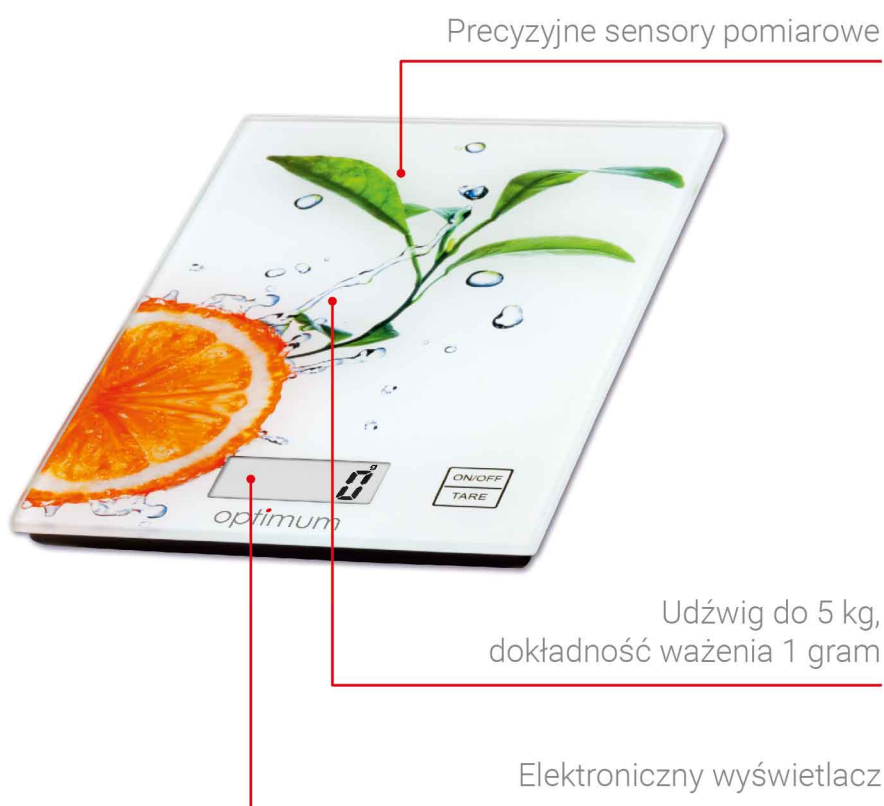

# optimum

Nowoczesna waga kuchenna Optimum WG-0023, WG-0024, WG-0025 oraz WG-0026 charakteryzuje się dekoracyjną szalką z hartowanego szkła o oryginalnym wzornictwie. Precyzyjne sensory zapewniają dokładność pomiarów w takich jednostkach, jak: gram, kilogram, mililitr, funt czy uncja. Możliwość obliczenia objętości wody i mleka zwiększa funkcjonalność urządzenia, a elektroniczny wyświetlacz ułatwia odczytywanie parametrów. Waga kuchenna dostępna jest w czterech wzorach: z pomarańczą, cytryną, granatami oraz ze słodkim wypiekiem.

- precyzyjne sensory pomiarowe umożliwiają łatwe odmierzanie składników z dokładnością do 1 g,
- maksymalne obciążenie wagi to 5 kg, co pozwala jednorazowo odmierzać nawet duże ilości produktów,
- elektroniczny wyświetlacz o wymiarach 44 x 20 mm w czytelny sposób przedstawia niezbędne parametry,
- obliczanie objętości wody i mleka, funkcja tarowania, automatyczne i ręczne wyłączenie oraz wskaźniki przeciążenia i słabej baterii zwiększają komfort użytkownika.